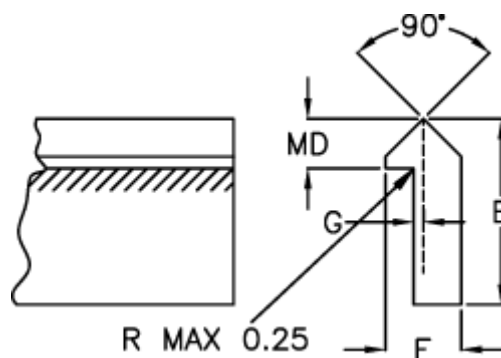

Varenummer: 055624500  
Beskrivelse: Skinne TS2 4500mm

## Mål

E = 15.87

F = 6.35

G = 0.78

Kg/m = 0.509

MD(T) = 4.75